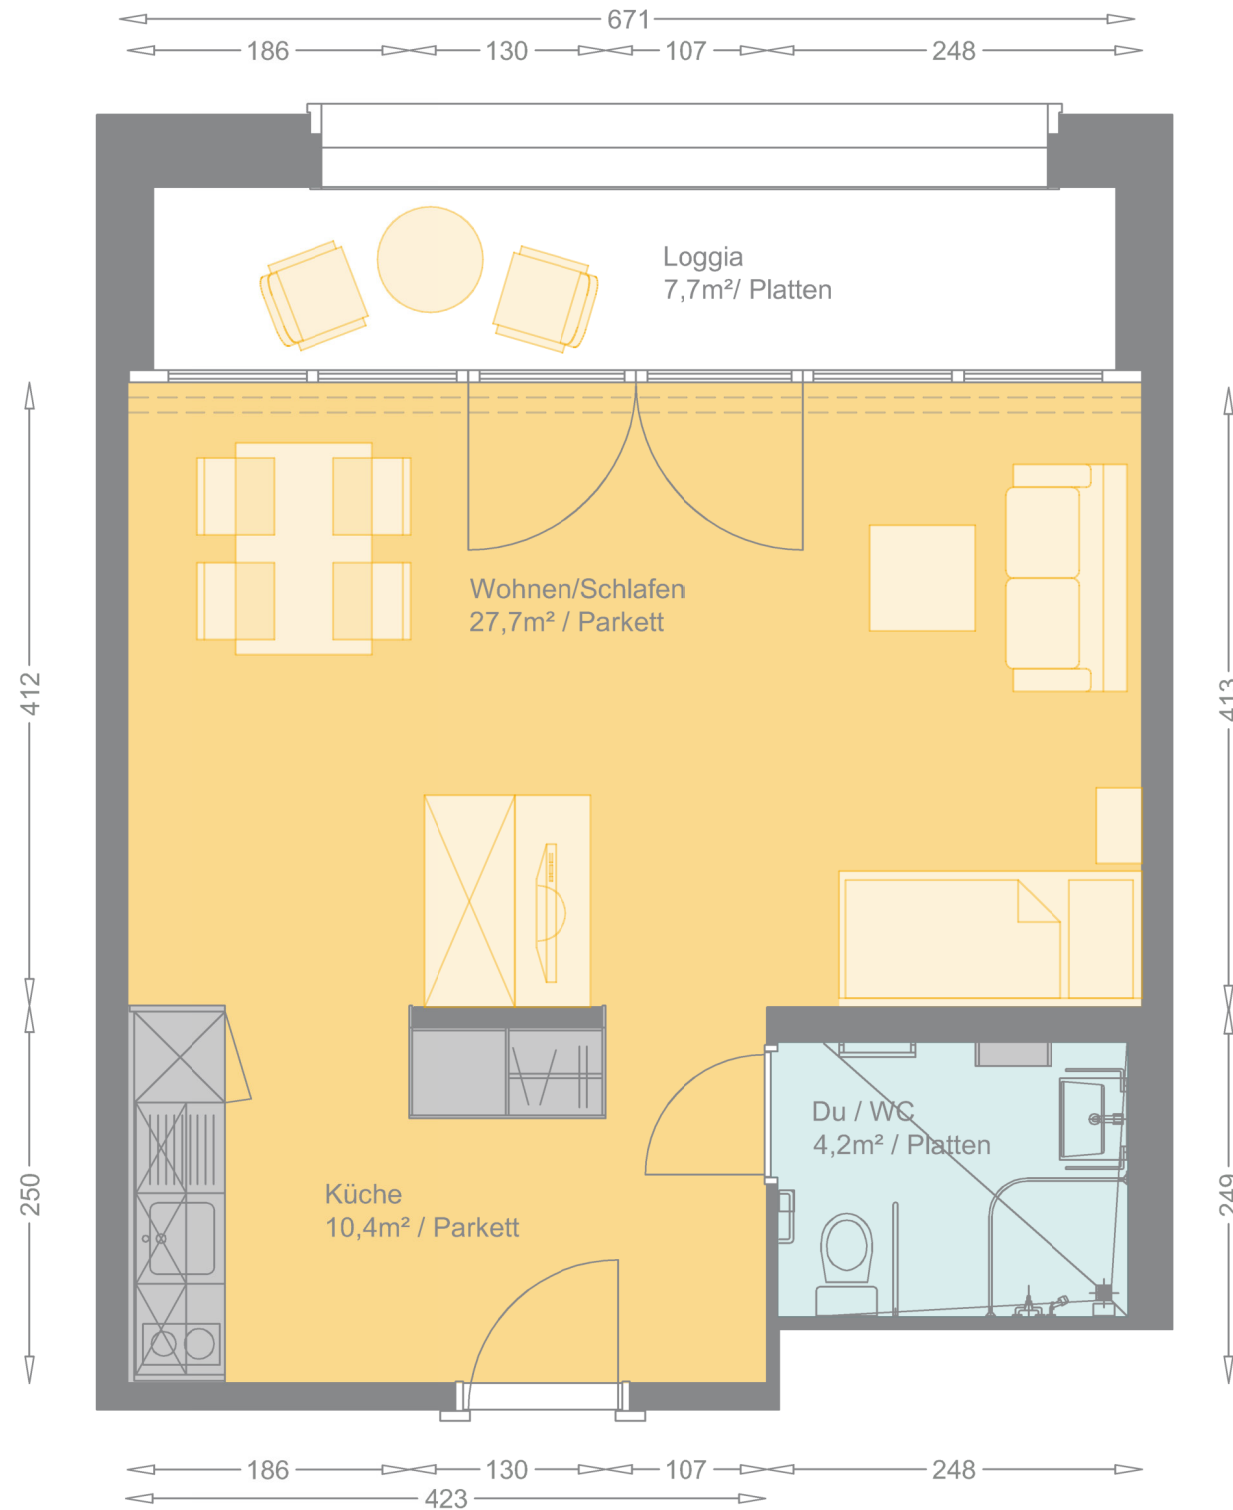

- SENEVITA MÖBLIERUNG
- BEWOHNER MÖBLIERUNG
- PARKETT
- FLIESEN
- LOGGIA / BALKON / TERRASSE

Wohnung R222  
42,3m² / 7,7m²

OG2-3 WEST

planformat masstab  
A3 1:50

planinhalt  
Senevita Nordlicht

**senevita**  
Näher am Menschen